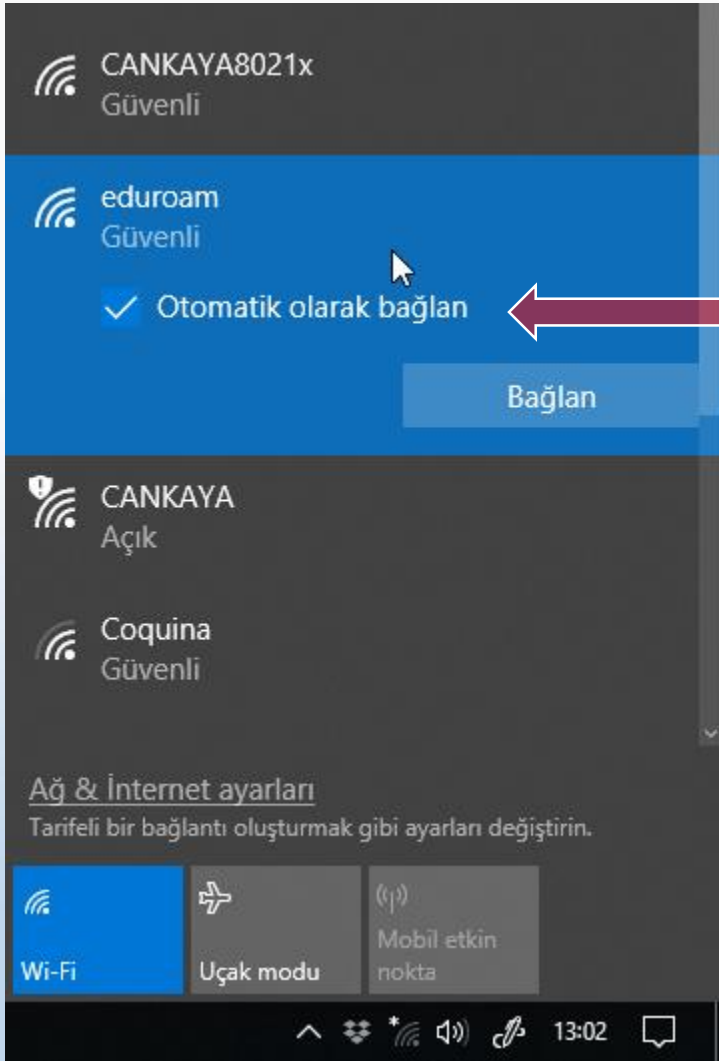

4 öğe 1 öğe seçildi

Başlamadan önce;
Kablosuz Ağ adaptörünün
etkin olduğundan emin
olmalıyız.

ÇANKAYA ÜNİVERSİTESİ

www.cankaya.edu.tr

Kablosuz Ağları
listelemek için görev
çubuğundaki Ağ ve
İnternet Ayarları simgesi
tıklayınız.

ÇANKAYA ÜNİVERSİTESİ

www.cankaya.edu.tr

Kablosuz ağlar listesinden "eduroam" u seçiniz.

ÇANKAYA ÜNİVERSİTESİ

www.cankaya.edu.tr

“Otomatik olarak bağlan” ı işaretledikten sonra ‘Bağlan’ı tıklayınız.

ÇANKAYA ÜNİVERSİTESİ